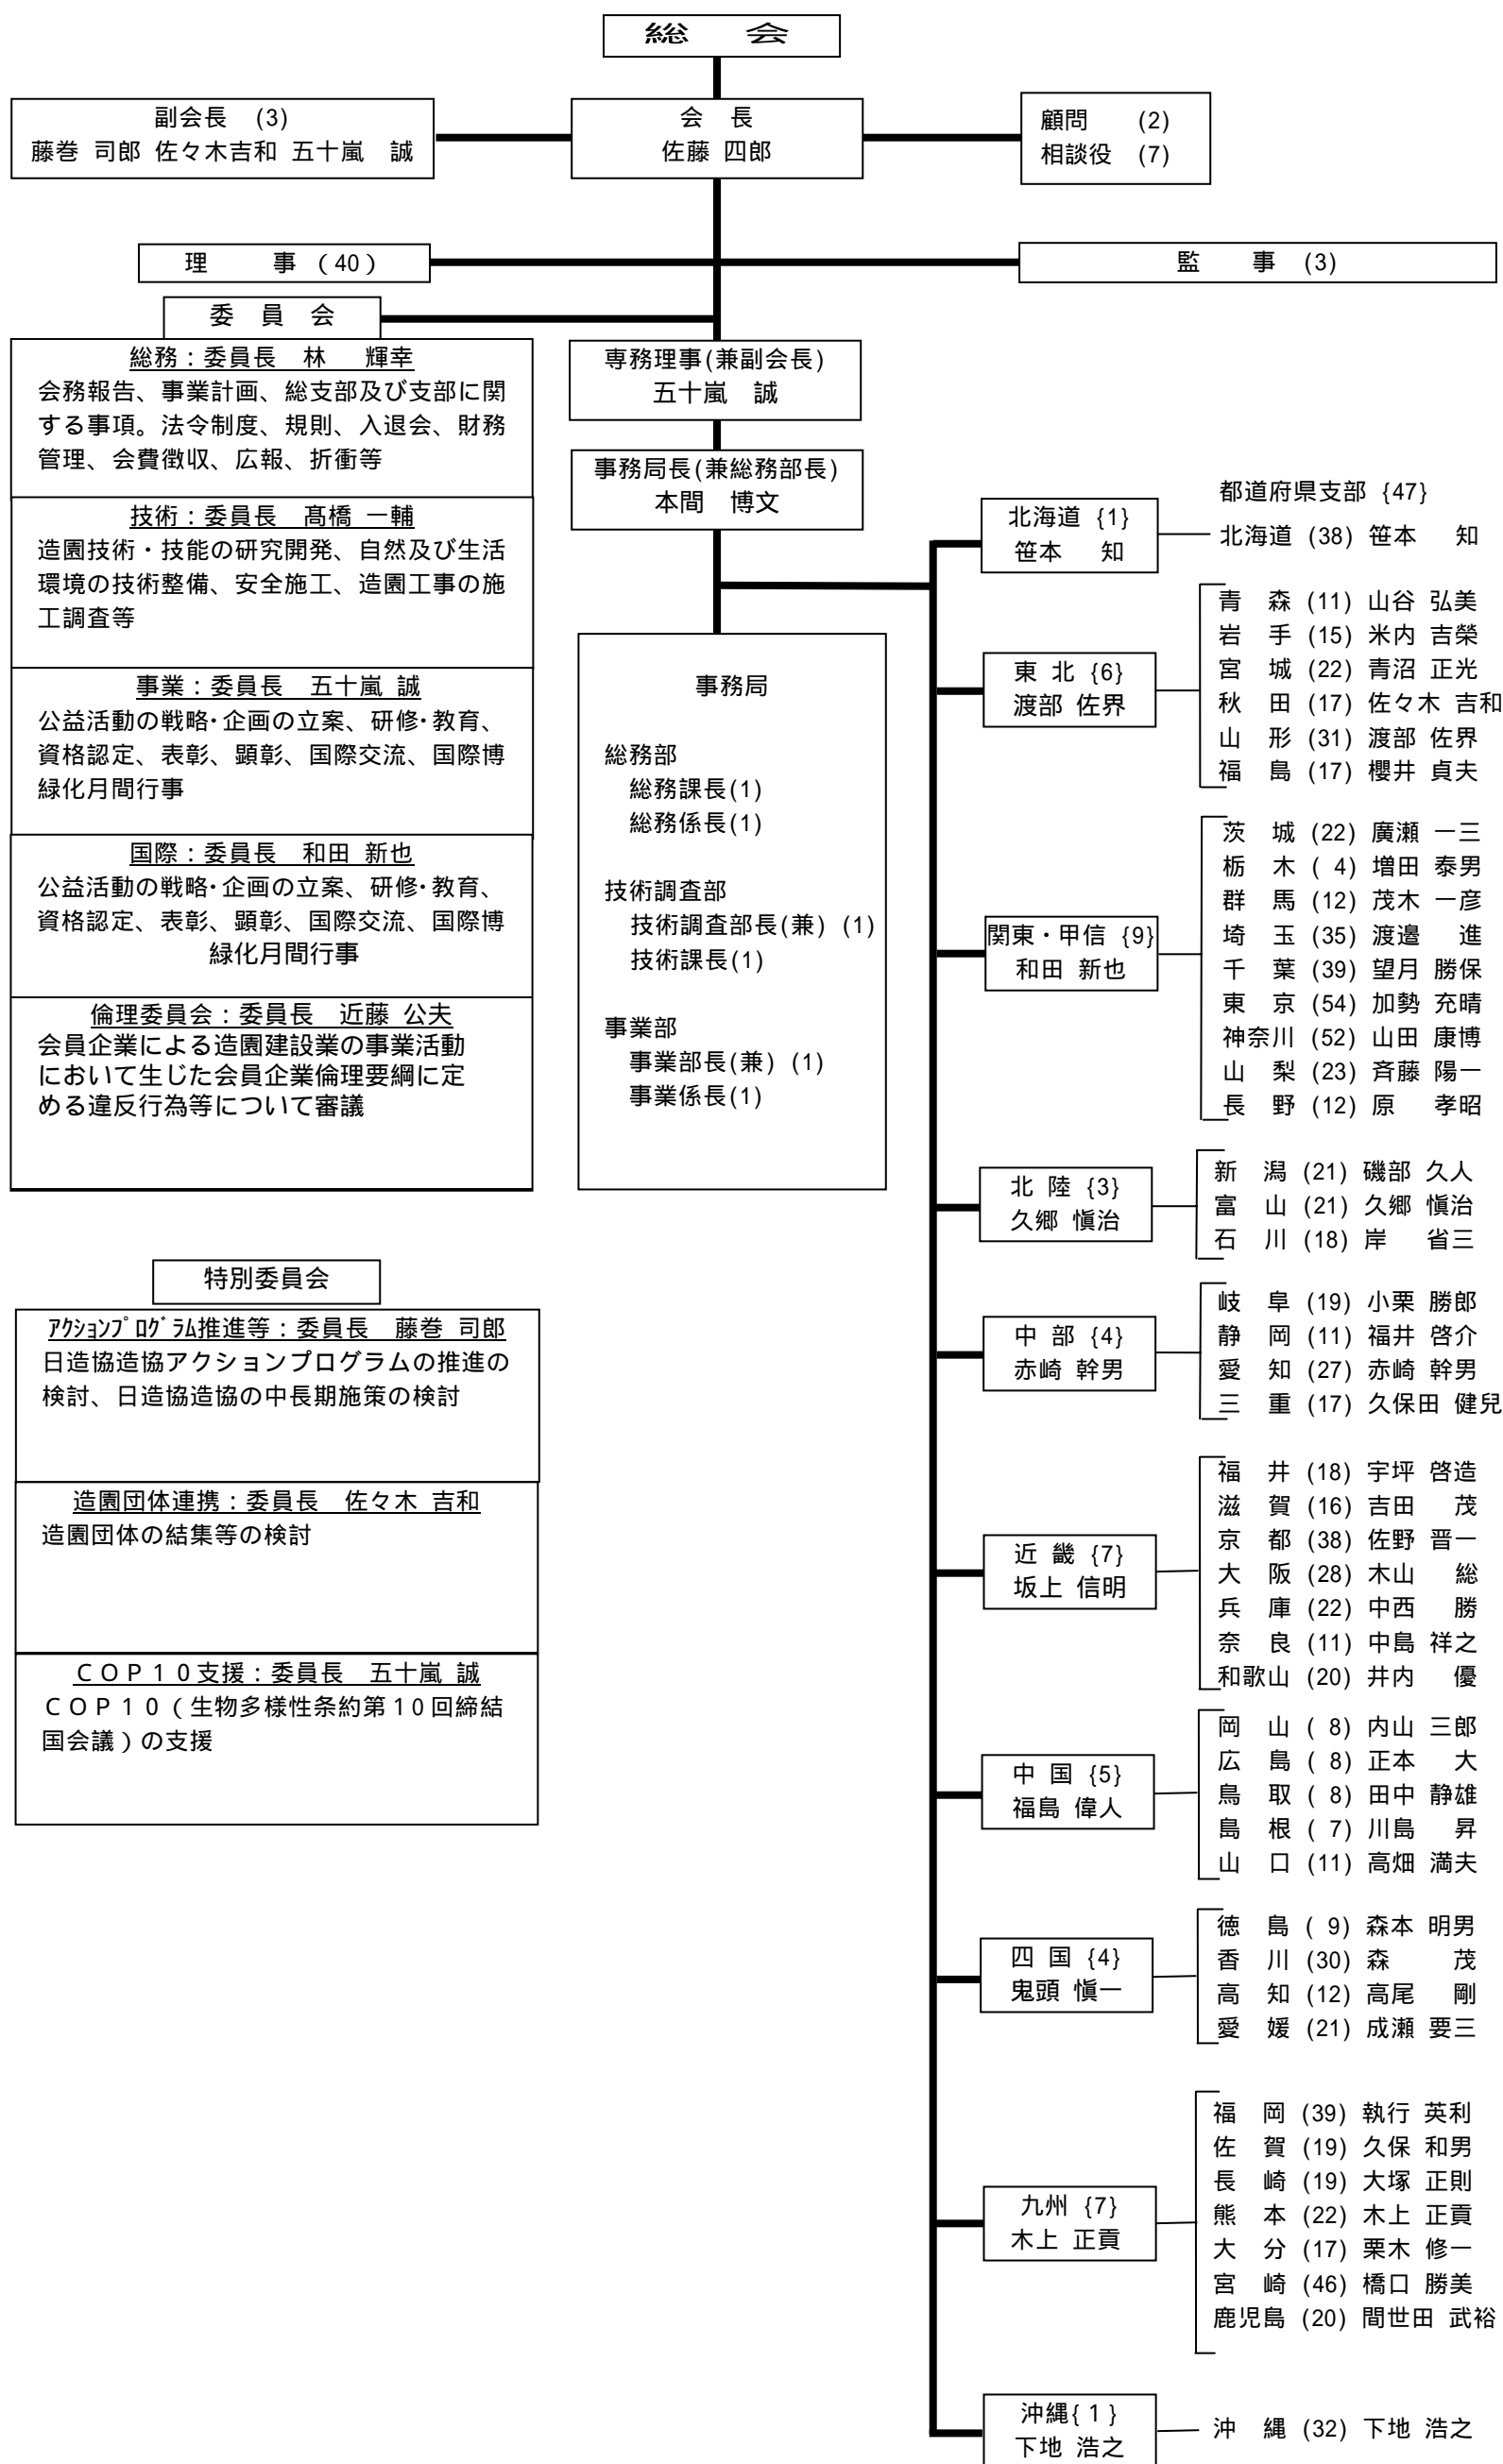

日造協組織図

(H22.3.26 現在)

* { } 内数字は組織の数
() 内数字は社数又は人数